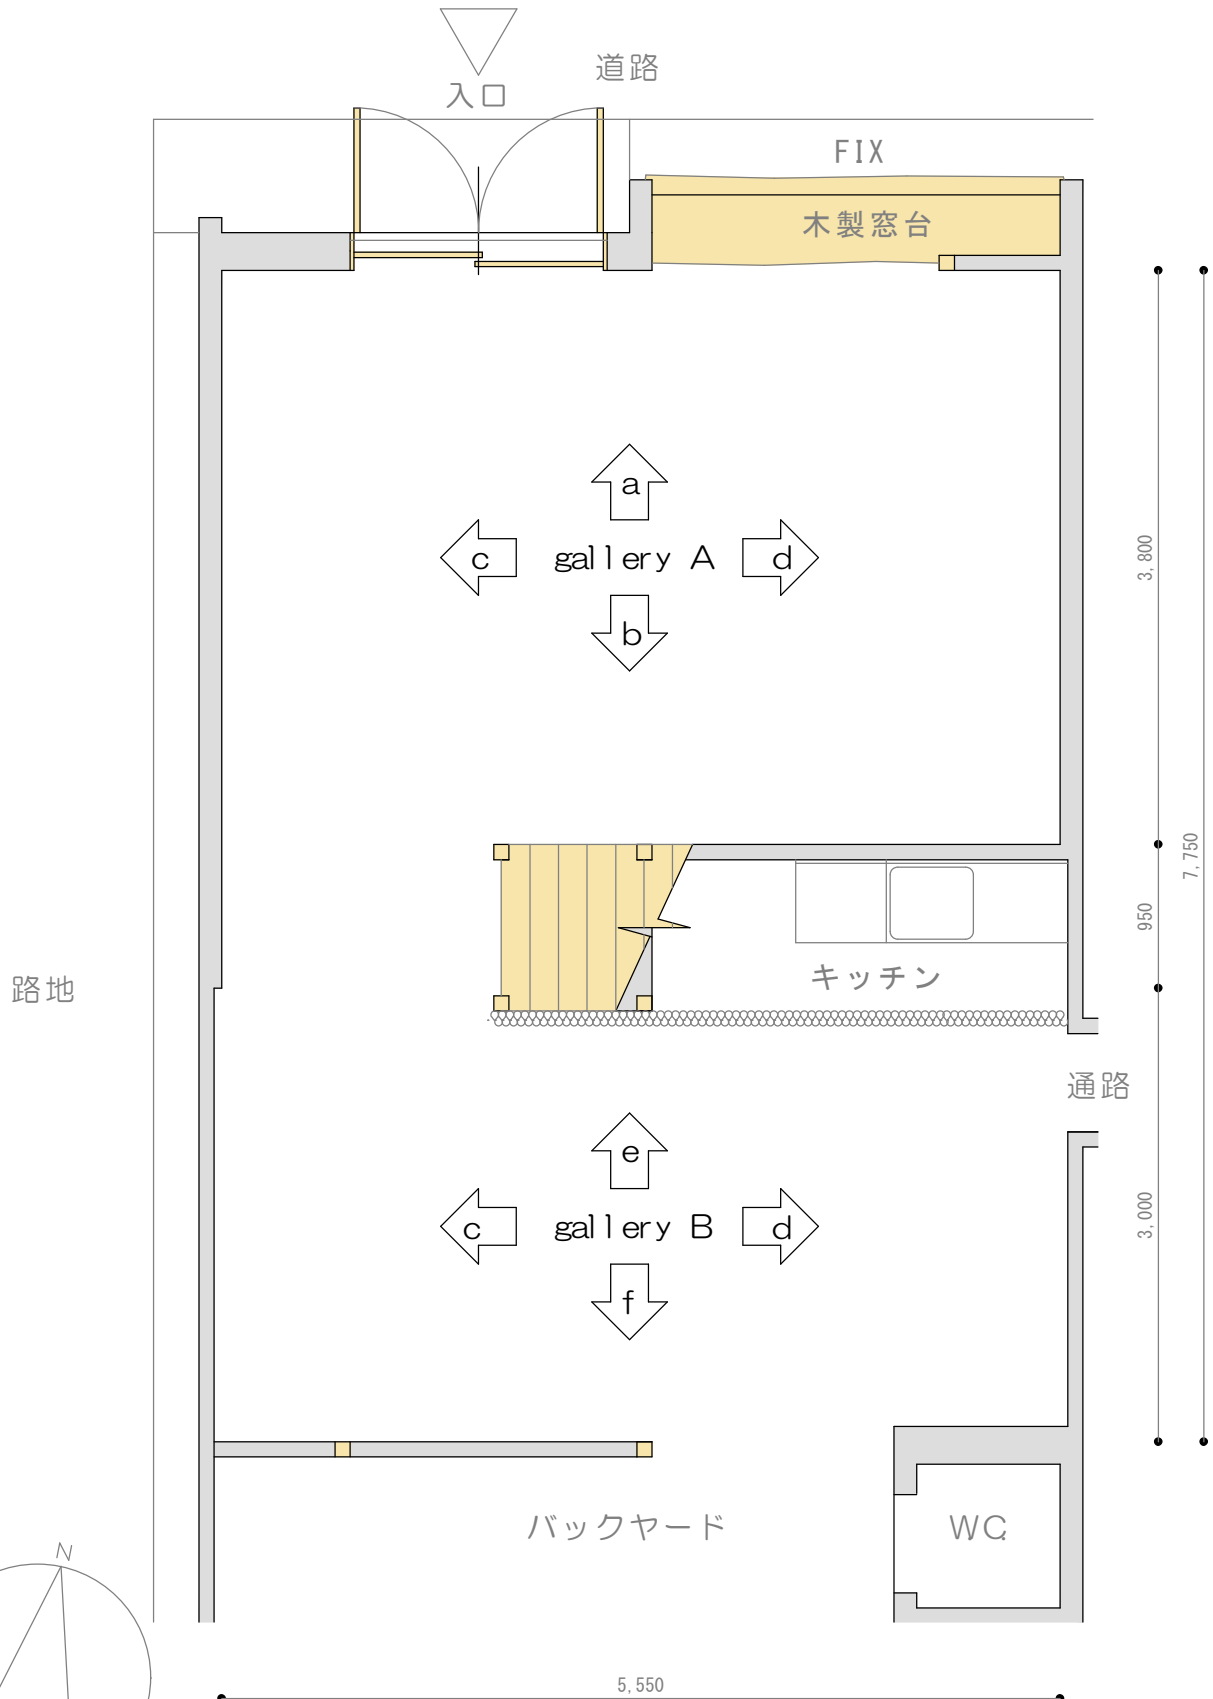

展示方法

【軽量物壁展示】全展示壁面に対して両面テープの使用不可です。ひっつき虫、虫ピンをご使用下さい。

【重量物壁面展示】展示壁面ごとに釘打ち可否を指定しています。展開図を参照下さい。

【重量物壁展示】ピクチャーレール使用時は位置を展開図でご確認下さい。

【天井吊り展示】木造の天井・梁ですのでヒートンなど自由に吊り下げて頂けます。

【立体展示】床面がコンクリートですので重量制限はありません。床面養生をご配慮下さい。

平面図 S = 1 / 50